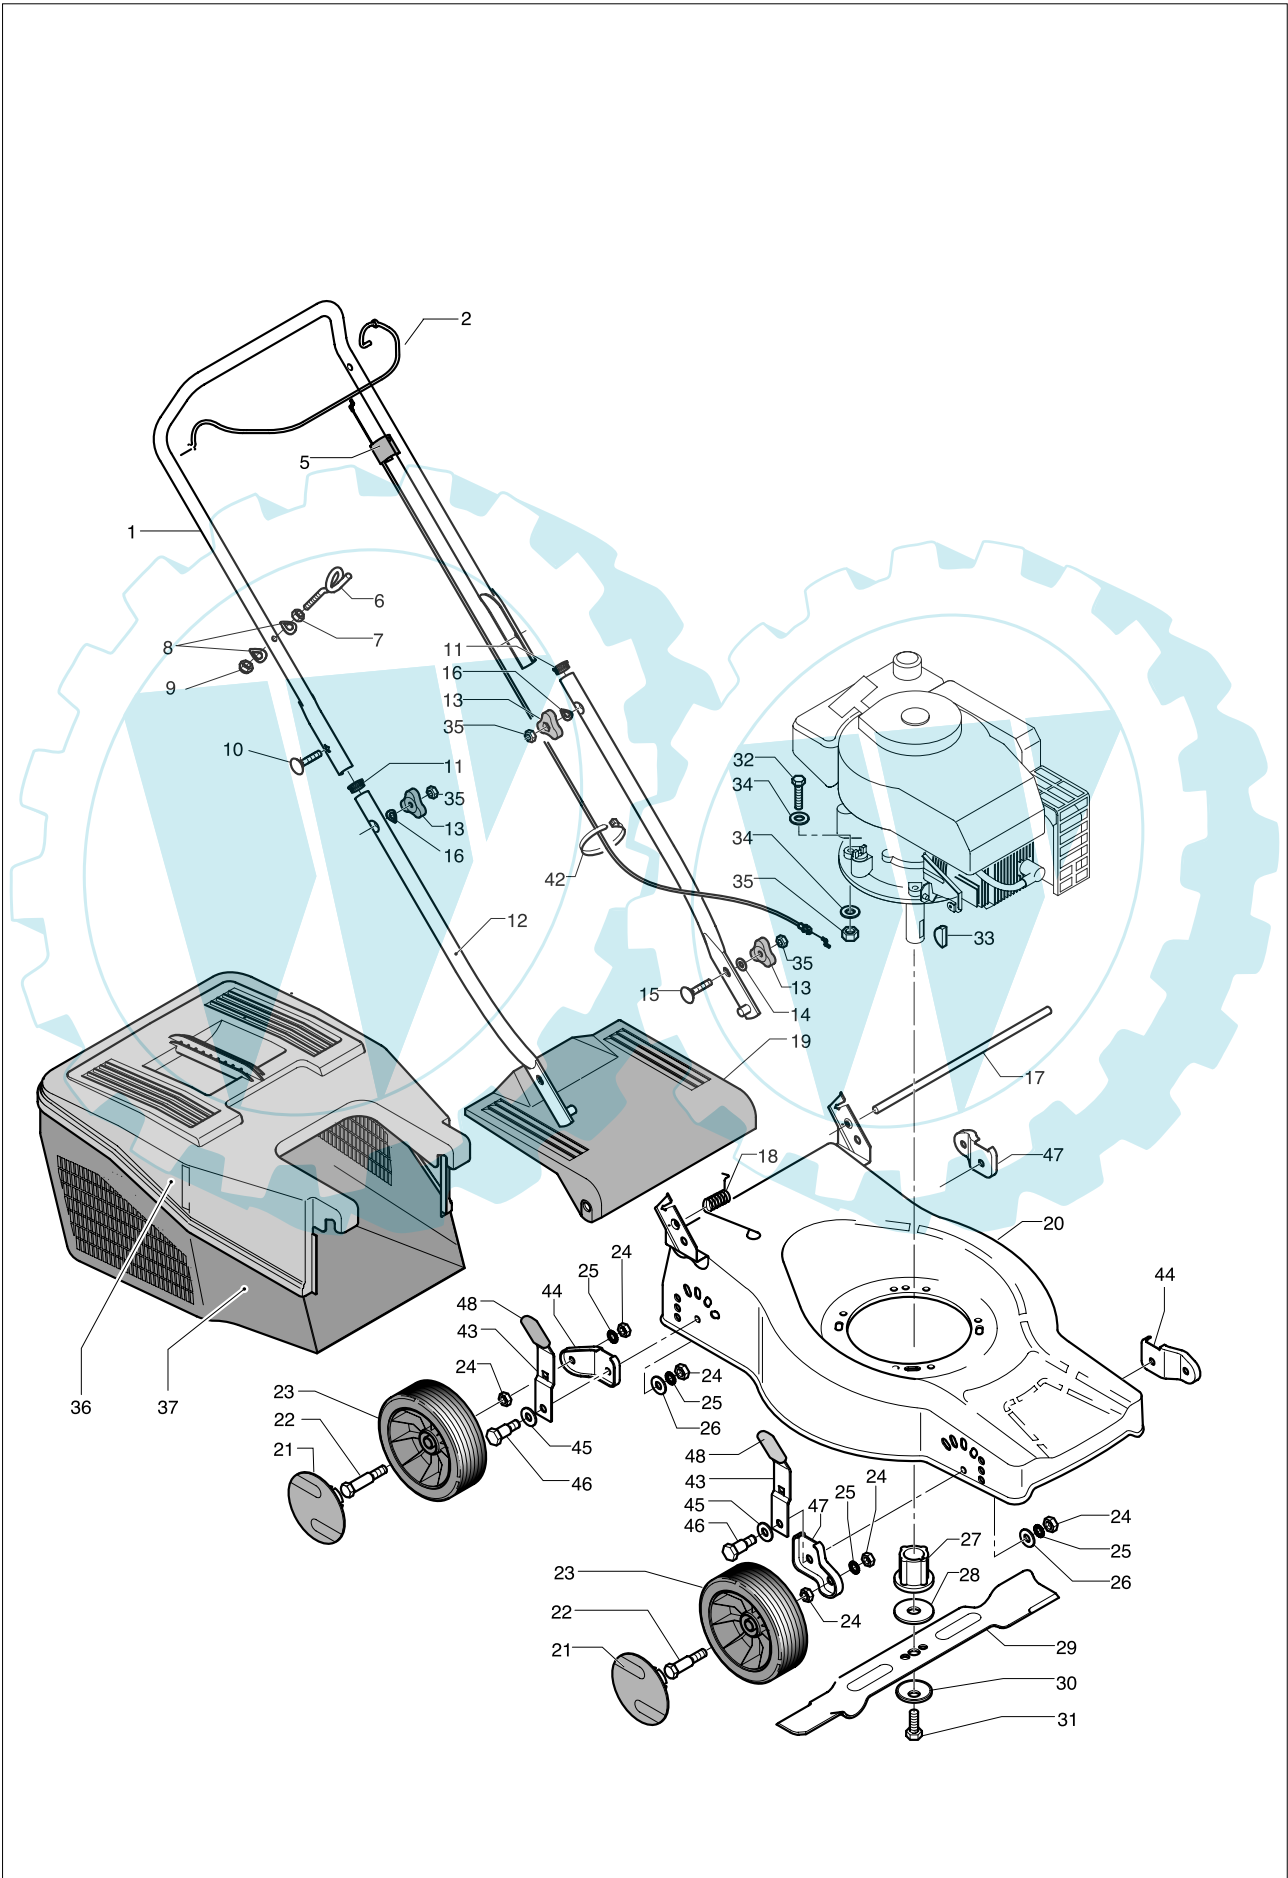

ELECTROLUX OUTDOOR PRODUCTS

PNC	Type/Prefix/nd	Model	Brand
953878064		P4040S	PARTNER
953878047		M4040S	McCULLOCH

Number of Pages 1 of 3

Factory: ILY - Parabiago

Publication Number: EIPL2005_PP0501002

Publication Date: 24/01/05

Product Group: ON 107

Petrol Wheeled

Sub Group: 1073

Pos.	PN ELX	MEP Pn°	DESCRIPTION	Q.ty	Pos.	PN ELX	MEP Pn°	DESCRIPTION	Q.ty
1	531205204	10121743	upper handle	1	25	531208974	30102100	washer	8
2	531205168	10121463	lever	1	26	531207989	20113000	washer	4
5	531206026	10146620	cable	1	27	531207242	10531600	bearing blade	1
6	531205169	10121470	cable hook	1	28	531207243	10531700	washer	1
7	531207165	10501200	nut	1	29	531211653	10165680	blade	1
8	531204961	10115900	washer	2	30	531207237	10530900	washer	1
9	531208491	20281800	nut	1	31	531208008	20120580	screw	1
10	531207089	10402401	screw	2	32	531205196	10121700	screw	2
11	531208950	20833303	plug	2	32	531206681	10291000	screw	1
12	531206071	10150133	handle lowere	2	33	531204907	10100900	key	1
13	531204923	10114303	knob	4	34	531207981	20106200	washer	6
14	531204922	10114200	washer	2	35	531207982	20106300	nut	7
15	531204921	10114100	screw	2	36	531208296	20146113	grass cover	1
16	531207090	10402402	washer	2	37	531208313	20146593	grass catcher botto	1
17	531205060	10120530	tie rod	1	42	531205581	10135600	clamp	1
18	531205999	10146330	spring	1	43	531207985	20107201	lever	4
19	531205982	10146211	deflector	1	44	531204914	10107301	wheel bearing	2
20	531210735	10150171	deck	1	45	531206643	10272500	washer	4
21	531206010	10146490	plug	4	46	531204912	10107100	screw	4
22	531205042	10120090	screw	4	47	531204915	10107302	wheel bearing	2
23	531206018	10146523	wheel	4	48	531207986	20107203	sheating	4
24	531207978	20101700	nut	12					